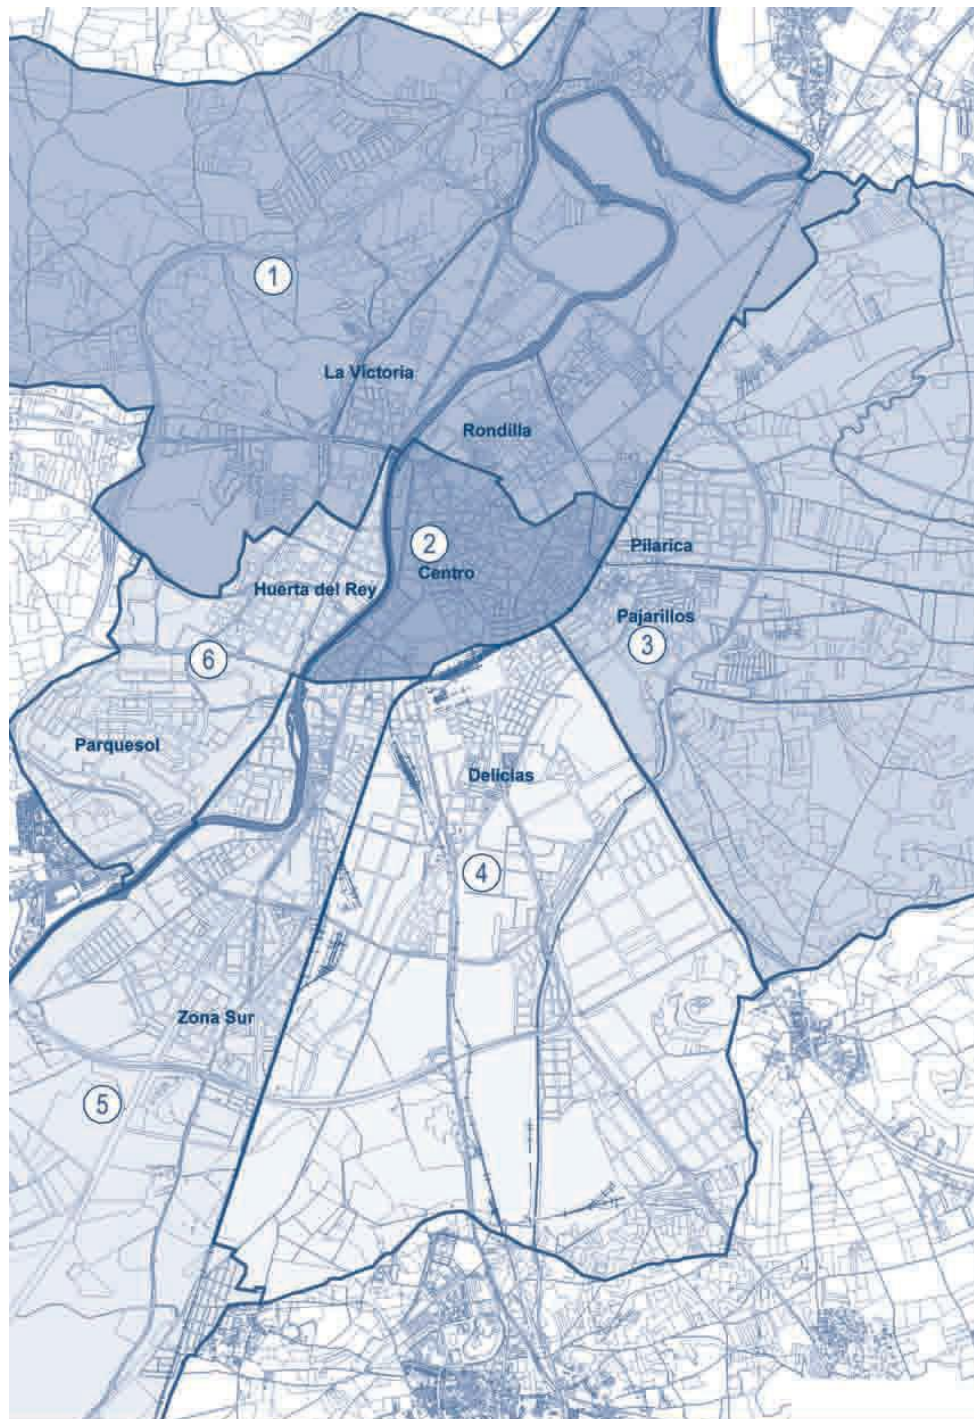

ANPE VALLADOLID

SINDICATO INDEPENDIENTE

C/ Ferrari, nº 1, 3º Dcha
47002-VALLADOLID

Tfno.: 983.35.69.61 Fax.: 983.35.97.80
e-mail: valladolid@anpe.es
Web: <http://www.anpevalladolid.es>

ANPE VALLADOLID
SINDICATO INDEPENDIENTE

**OFERTA DE EDUCACIÓN INFANTIL Y PRIMARIA
EN VALLADOLID CAPITAL**

CURSO 2011/2012

ZONA	CENTROS	EDUCACIÓN INFANTIL PRIMARIA	PROYECTOS
1	CEIP Gonzalo de Berceo Infantil y Primaria Mirabel, 23 • 47010 983 253 356 • 983 268 526 47006454@educa.jcyl.es • ceipgonzalodeberceo.centros.educa.jcyl.es	JORNADA CONTINUA	FRANCÉS TERCER CICLO DE E.P.
1	CEIP José M.ª Gutiérrez del Castillo Infantil y Primaria Soto, s/n • 47010 983 252 780 • 983 252 780 47003532@educa.jcyl.es • ceipjosemariagutierrezdelcastillo.centros.educa.jcyl.es	JORNADA CONTINUA	
1	CEIP José Zorrilla Infantil y Primaria Pinzones, s/n • 47010 983 255 934 • 983 263 036 47003325@educa.jcyl.es	JORNADA CONTINUA	
1	CEIP León Felipe Infantil y Primaria Mirabel, s/n • 47010 983 356 168 • 983 353 746 47006090@educa.jcyl.es • ceip- leonfelipe.centros.educa.jcyl.es	JORNADA CONTINUA	FRANCÉS TERCER CICLO DE E.P.
1	CEIP Macías Picavea Infantil y Primaria Madre de Dios 1 • 47011 983 251 385 • 983 251 385 47003350@educa.jcyl.es	JORNADA CONTINUA	FRANCÉS TERCER CICLO DE E.P.
1	CEIP María Teresa Íñigo de Toro Morena, s/n • 47009 Tel. 983 341 028 • Fax 983 341 028 47006843@educa.jcyl.es ceipteresaindigo.centros.educa.jcyl.es /	JORNADA CONTINUA	SECCIÓN BILINGÜE INGLÉS ALEMÁN TERCER CICLO DE E.P.
1	CEIP Miguel Íscar Infantil y Primaria Cantabria, s/n • 47010 983 257 590 • 983 257 590 47003441@educa.jcyl.es •	JORNADA CONTINUA	

C/ Ferrari, nº 1, 3ª Dcha
47002-VALLADOLID

Tfno.: 983.35.69.61 Fax.: 983.35.97.80
e-mail: valladolid@anpe.es
Web: <http://www.anpevalladolid.es>