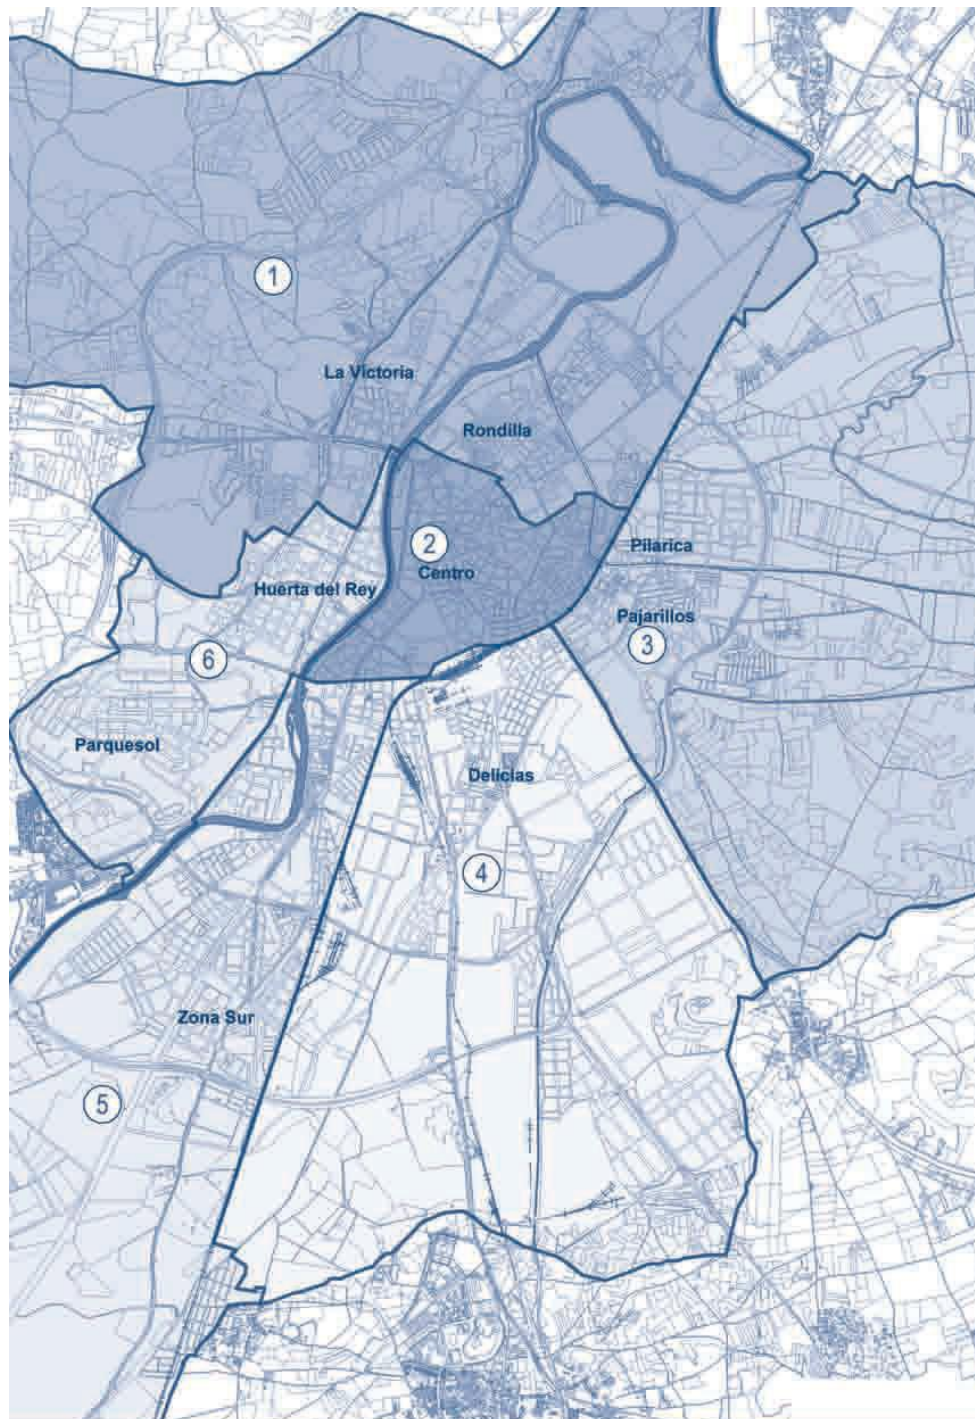

ANPE VALLADOLID

SINDICATO INDEPENDIENTE

C/ Ferrari, nº 1, 3º Dcha
47002-VALLADOLID

Tfno.: 983.35.69.61 Fax.: 983.35.97.80
e-mail: valladolid@anpe.es
Web: <http://www.anpevalladolid.es>

ANPE VALLADOLID
SINDICATO INDEPENDIENTE

**OFERTA DE EDUCACIÓN INFANTIL Y PRIMARIA
EN VALLADOLID CAPITAL**

CURSO 2009/2010

ZONA	CENTROS	EDUCACIÓN INFANTIL PRIMARIA	PROYECTOS
1	CEIP Gonzalo de Berceo Infantil y Primaria Mirabel, 23 • 47010 983 253 356 • 983 268 526 47006454@educa.jcyl.es • ceipgonzalodeberceo.centros.educa.jcyl.es	JORNADA CONTINUA	FRANCÉS TERCER CICLO DE E.P.
1	CEIP José M.ª Gutiérrez del Castillo Infantil y Primaria Soto, s/n • 47010 983 252 780 • 983 252 780 47003532@educa.jcyl.es • ceipjosemariagutierrezdelcastillo.centros.educa.jcyl.es	JORNADA CONTINUA	
1	CEIP José Zorrilla Infantil y Primaria Pinzones, s/n • 47010 983 255 934 • 983 263 036 47003325@educa.jcyl.es	JORNADA CONTINUA	
1	CEIP León Felipe Infantil y Primaria Mirabel, s/n • 47010 983 356 168 • 983 353 746 47006090@educa.jcyl.es • ceip- leonfelipe.centros.educa.jcyl.es	JORNADA CONTINUA	FRANCÉS TERCER CICLO DE E.P.
1	CEIP Macías Picavea Infantil y Primaria Madre de Dios 1 • 47011 983 251 385 • 983 251 385 47003350@educa.jcyl.es	JORNADA CONTINUA	FRANCÉS TERCER CICLO DE E.P.
1	CEIP María Teresa Íñigo de Toro Morena, s/n • 47009 Tel. 983 341 028 • Fax 983 341 028 47006843@educa.jcyl.es ceipteresaindigo.centros.educa.jcyl.es /	JORNADA CONTINUA	SECCIÓN BILINGÜE INGLÉS ALEMÁN TERCER CICLO DE E.P.
1	CEIP Miguel Íscar Infantil y Primaria Cantabria, s/n • 47010 983 257 590 • 983 257 590 47003441@educa.jcyl.es •	JORNADA CONTINUA	

C/ Ferrari, nº 1, 3ª Dcha
47002-VALLADOLID

Tfno.: 983.35.69.61 Fax.: 983.35.97.80
e-mail: valladolid@anpe.es
Web: <http://www.anpevalladolid.es>